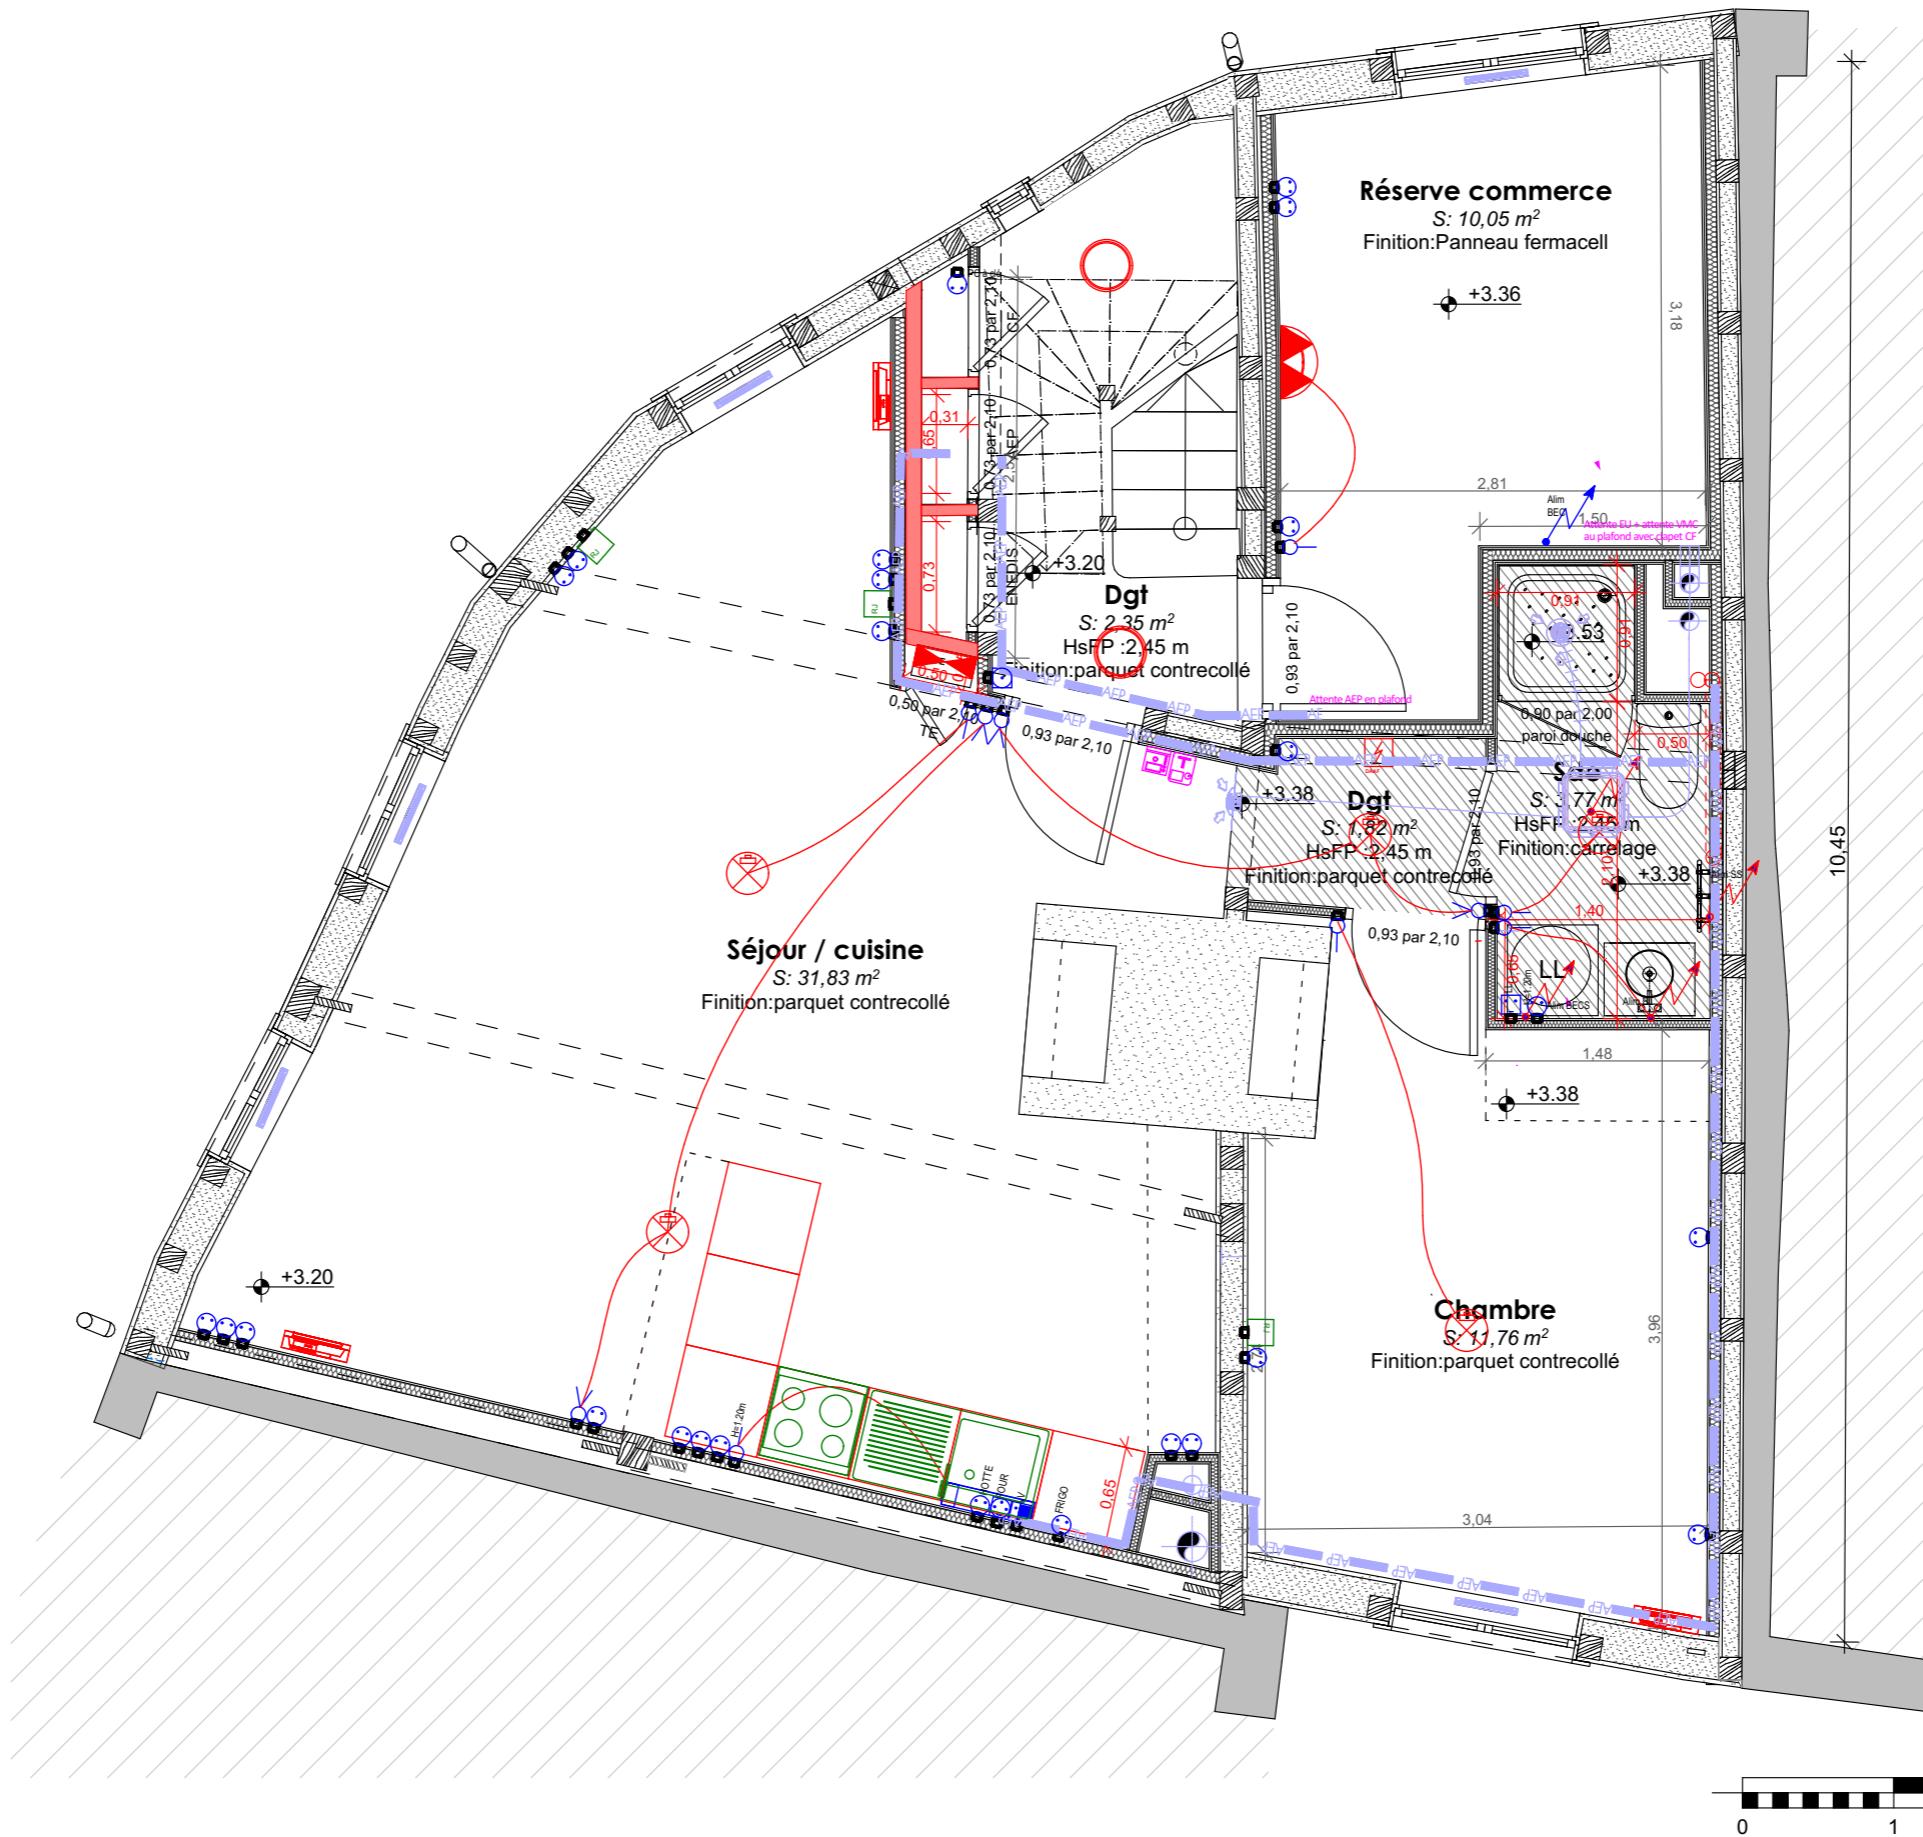

Légende Electricité

	Bouton poussoir sonnerie		Prise TV		DCL
	Interrupteur simple allumage (H=120cm)		Prise RJ45		Réglette Type A
	Va et vient		Visiophone		Hublot CORELINE Led de chez PHILIPS ou équivalent
	Bouton poussoir		Détecteur avertisseur autonome de fumée		Luminaire étanche Type C
	Détecteur de mouvement		Alimentation		Luminaire étanche Type C
	PC 16 A		Radiateur électrique		Luminaire étanche Type C
	PC SPE 16 A		Sèche-serviette électrique		Luminaire étanche Type C
	PC SPE 32 A		Thermostat		Hublot Type D

PROVISOIRE

Maitrise d'ouvrage :
Copropriétaires du 14 Antrain
représentés par le syndic
LEFEUVRE

Maitrise d'oeuvre :
Atelier Confluence
61 rue Jean Guéhenno
35000 Rennes

Réhabilitation d'un immeuble dans le
centre ancien de Rennes
14 rue d'Antrain - 35000 Rennes

PHASE	PIECE
DET	19.2

DOCUMENT	
Plan R+1 - état projeté PLV réseaux	

ECHELLE	IND	DATE
1:50	6	28/10/2024