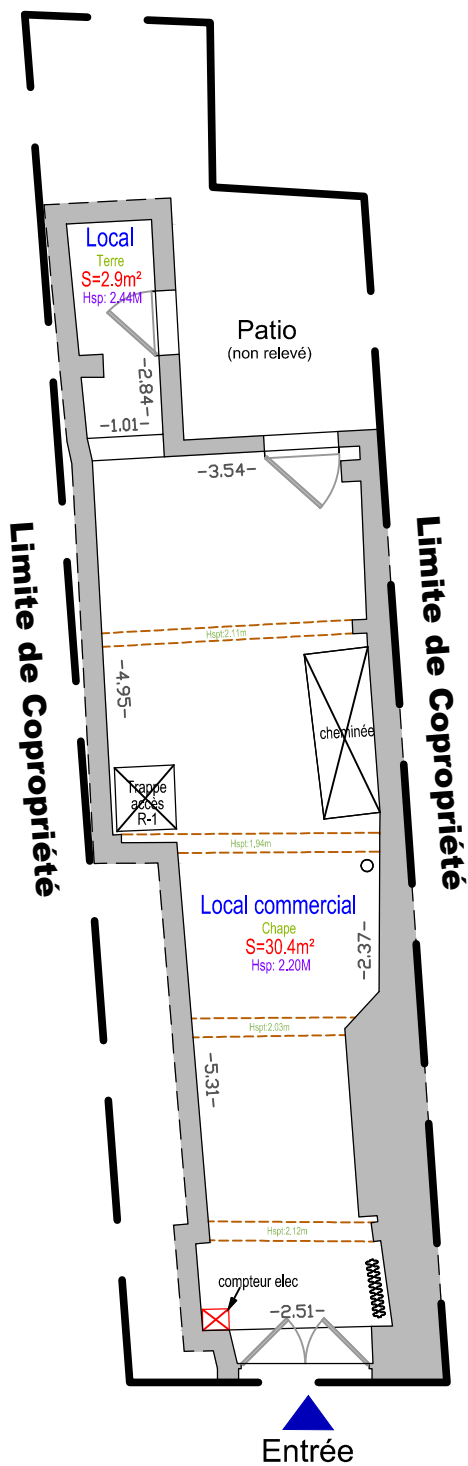

Ville de Rennes

17 rue Saint Georges

Parcelle BE403
Plan de Situation des Lots

Plan Masse

RUE SAINT GEORGES

ECHELLE : 1 / 100

D'après les relevés du 23/06/2020.

Réduction établie par la Sté QUARTA, Géomètres-Experts, le 23/06/2020.

Référence : CO201464B-VB

Ville de Rennes
17 rue Saint Georges

Parcelle BE403
Plan de Situation des Lots

Niveau Rez-de-Chaussée

RUE SAINT GEORGES

ECHELLE : 1 / 100

D'après les relevés du 23/06/2020.

Réduction établie par la Sté QUARTA, Géomètres-Experts, le 23/06/2020.