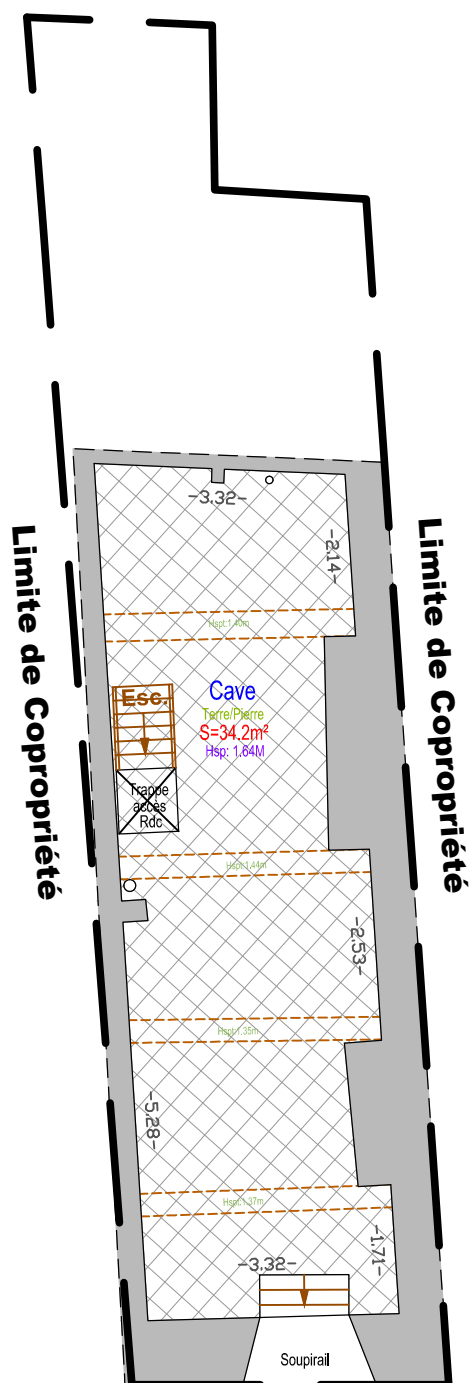

Ville de Rennes

17 rue Saint Georges

Parcelle BE403
Plan de Situation des Lots

Plan Masse

RUE SAINT GEORGES

ECHELLE : 1 / 100

D'après les relevés du 23/06/2020.

Réduction établie par la Sté QUARTA, Géomètres-Experts, le 23/06/2020.

Référence : CO201464B-VB

Ville de Rennes
17 rue Saint Georges

Parcelle BE403
Plan de Situation des Lots

Niveau Rez-de-Chaussée

RUE SAINT GEORGES

ECHELLE : 1 / 100

D'après les relevés du 23/06/2020.

Réduction établie par la Sté QUARTA, Géomètres-Experts, le 23/06/2020.

Référence : CO201464B-VB