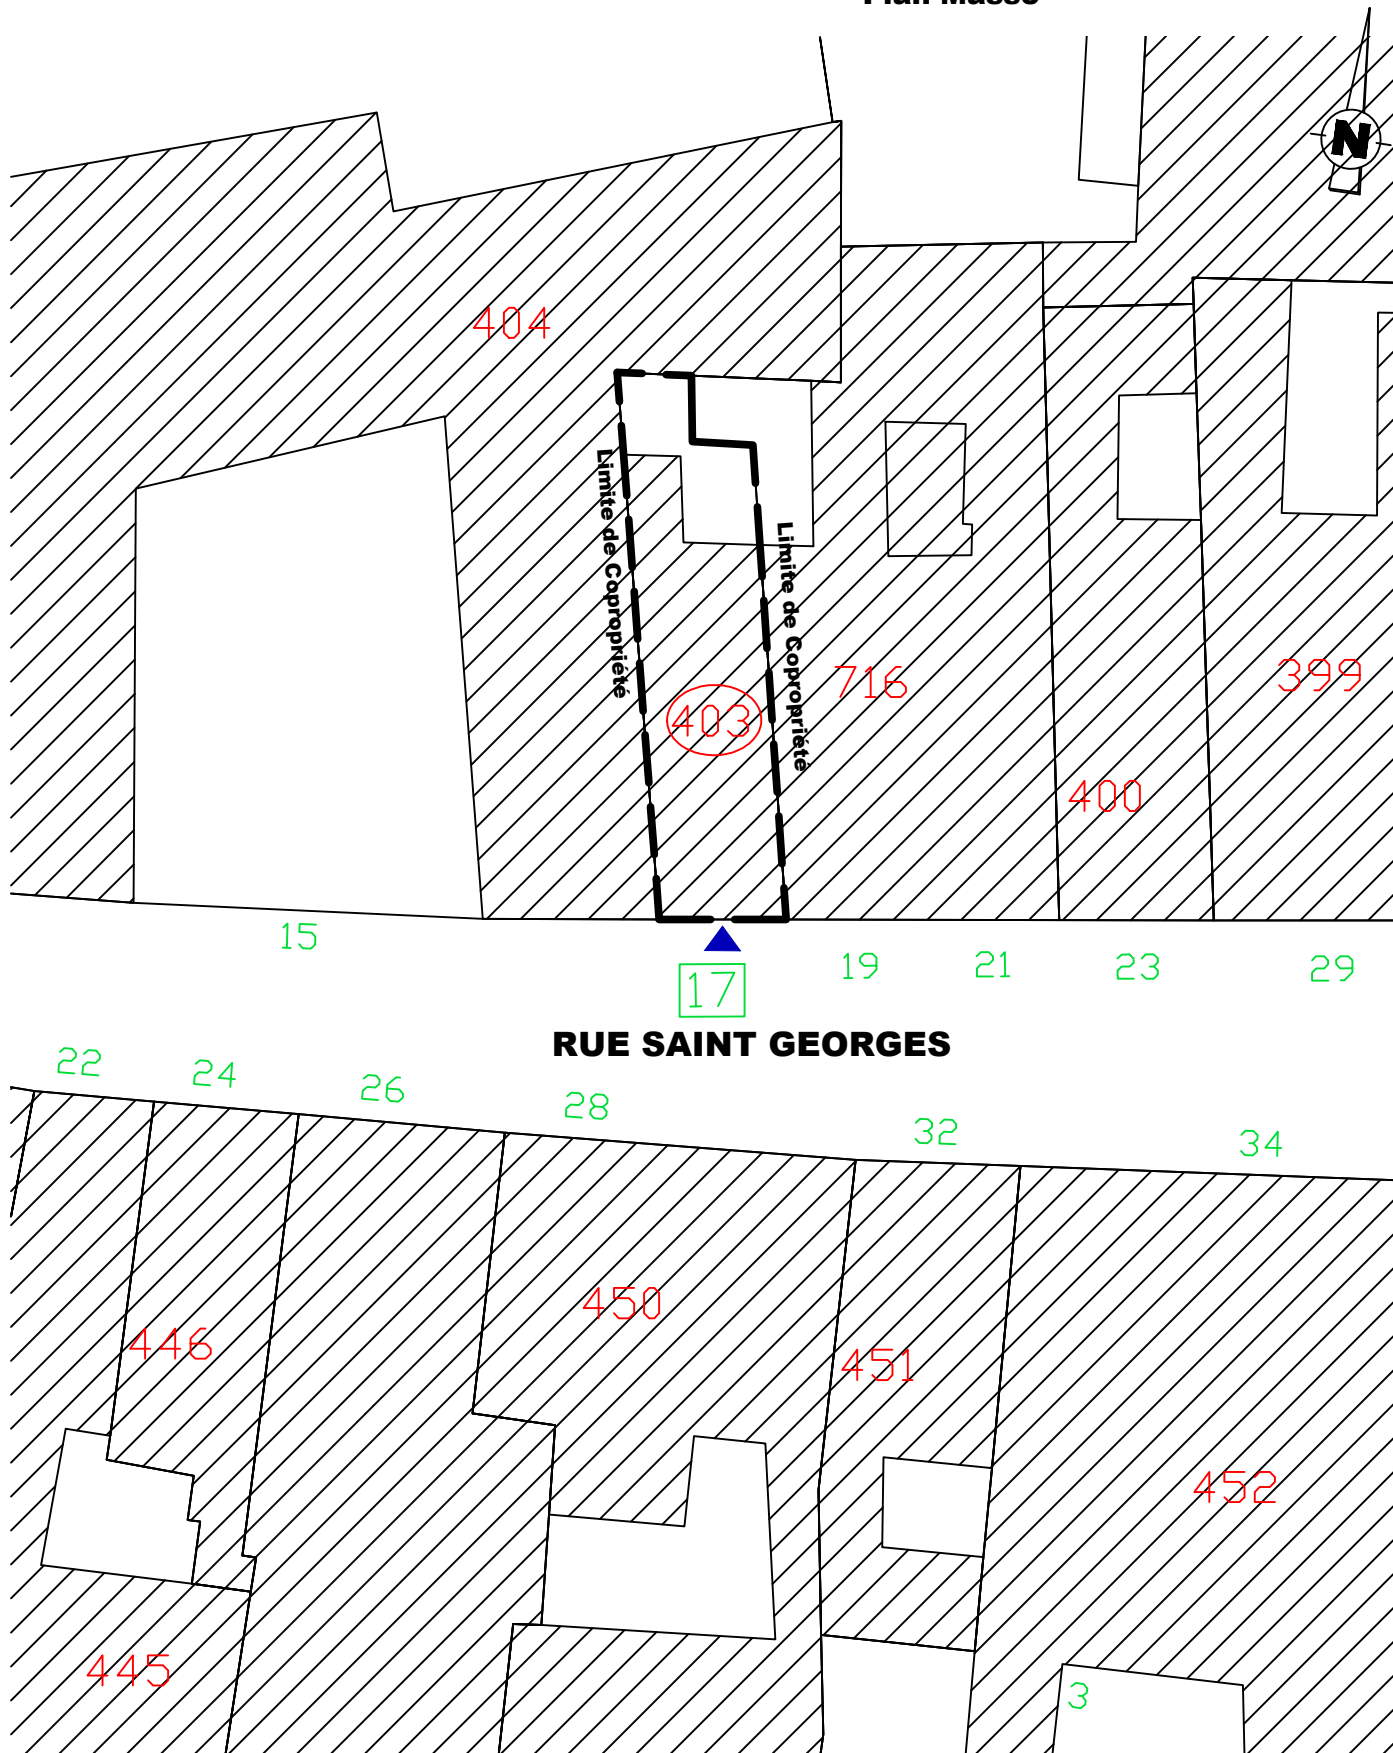

Ville de Rennes

17 rue Saint Georges

Parcelle BE403
Plan de Situation des Lots

Plan Masse

RUE SAINT GEORGES

ECHELLE : 1 / 100

D'après les relevés du 23/06/2020.

Réduction établie par la Sté QUARTA, Géomètres-Experts, le 23/06/2020.

Référence : CO201464B-VB

Ville de Rennes
17 rue Saint Georges

Parcelle BE403
Plan de Situation des Lots

Niveau Rez-de-Chaussée

RUE SAINT GEORGES

ECHELLE : 1 / 100

D'après les relevés du 23/06/2020.

Réduction établie par la Sté QUARTA, Géomètres-Experts, le 23/06/2020.