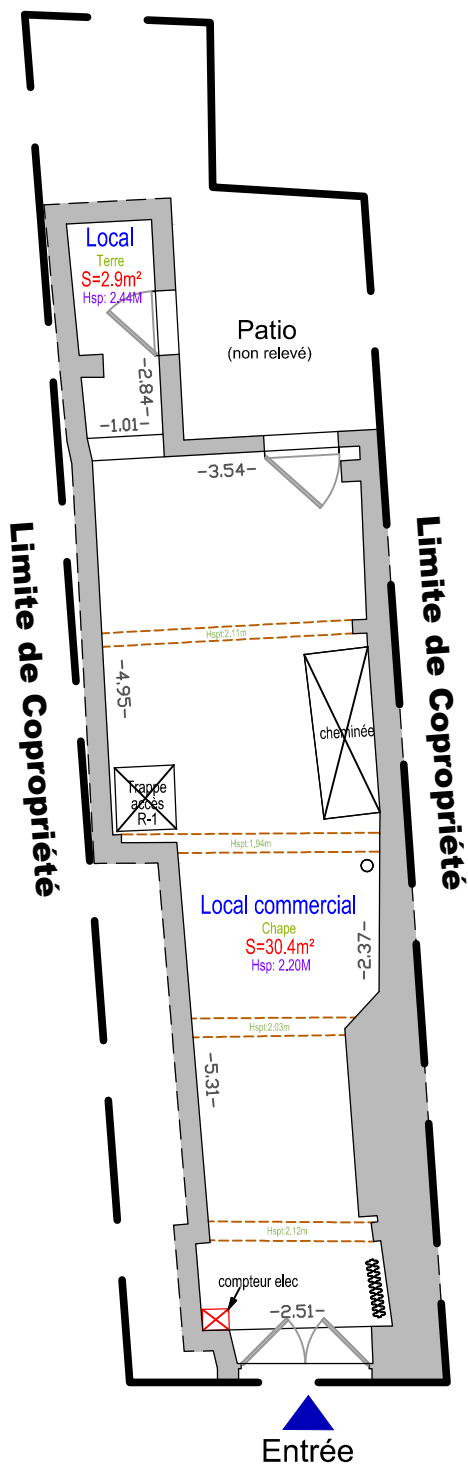

Parcelle BE403
Plan de Situation des Lots

Plan Masse

RUE SAINT GEORGES

ECHELLE : 1 / 100

D'après les relevés du 23/06/2020.

Réduction établie par la Sté QUARTA, Géomètres-Experts, le 23/06/2020.

Référence : CO201464B-VB

Ville de Rennes
17 rue Saint Georges

Parcelle BE403
Plan de Situation des Lots

Niveau Rez-de-Chaussée

RUE SAINT GEORGES

ECHELLE : 1 / 100

D'après les relevés du 23/06/2020.

Réduction établie par la Sté QUARTA, Géomètres-Experts, le 23/06/2020.