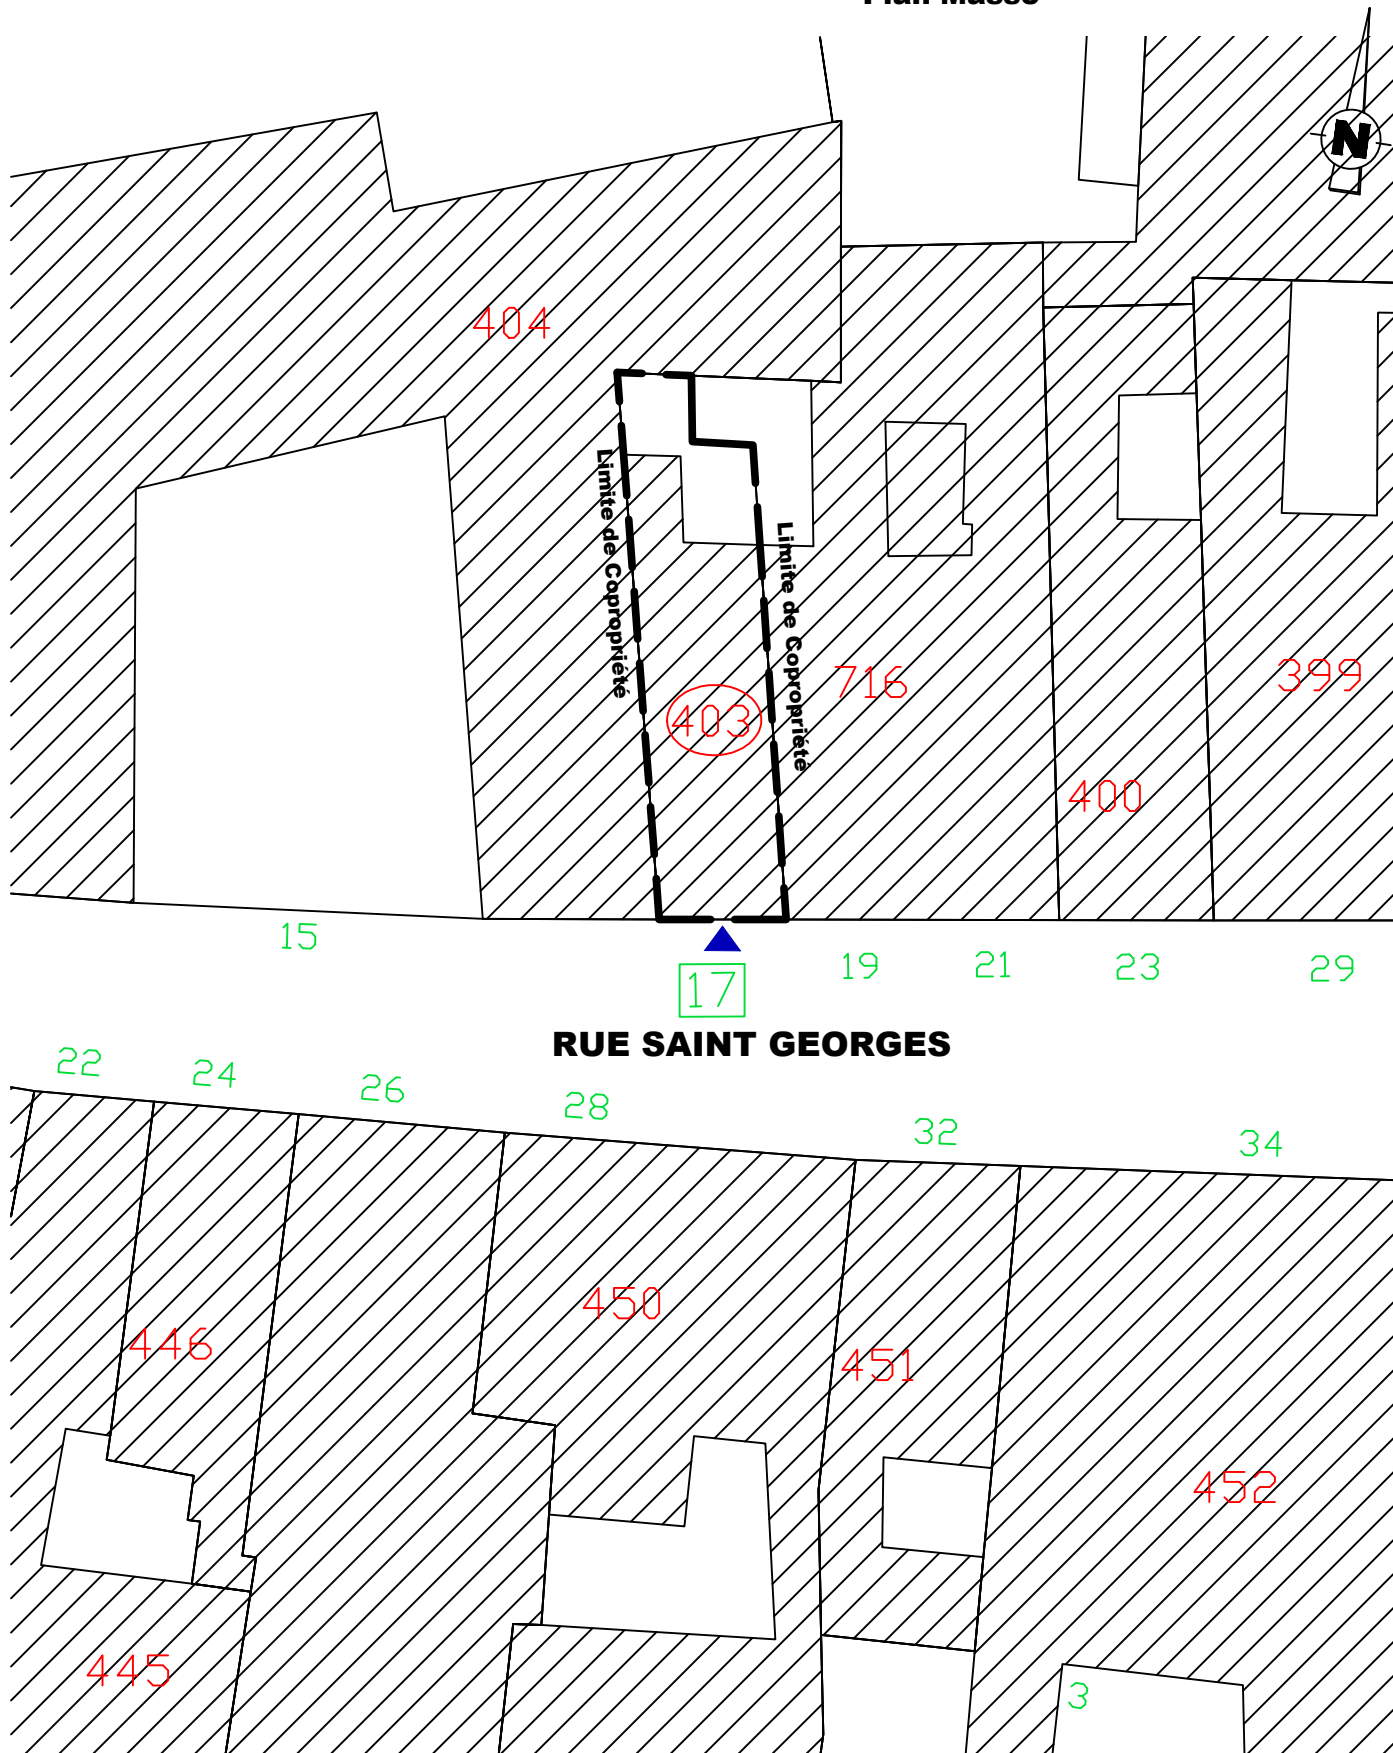

Parcelle BE403
Plan de Situation des Lots

Plan Masse

RUE SAINT GEORGES

ECHELLE : 1 / 100

D'après les relevés du 23/06/2020.

Réduction établie par la Sté QUARTA, Géomètres-Experts, le 23/06/2020.

Référence : CO201464B-VB

Ville de Rennes
17 rue Saint Georges

Parcelle BE403
Plan de Situation des Lots

Niveau Rez-de-Chaussée

RUE SAINT GEORGES

ECHELLE : 1 / 100

D'après les relevés du 23/06/2020.

Réduction établie par la Sté QUARTA, Géomètres-Experts, le 23/06/2020.