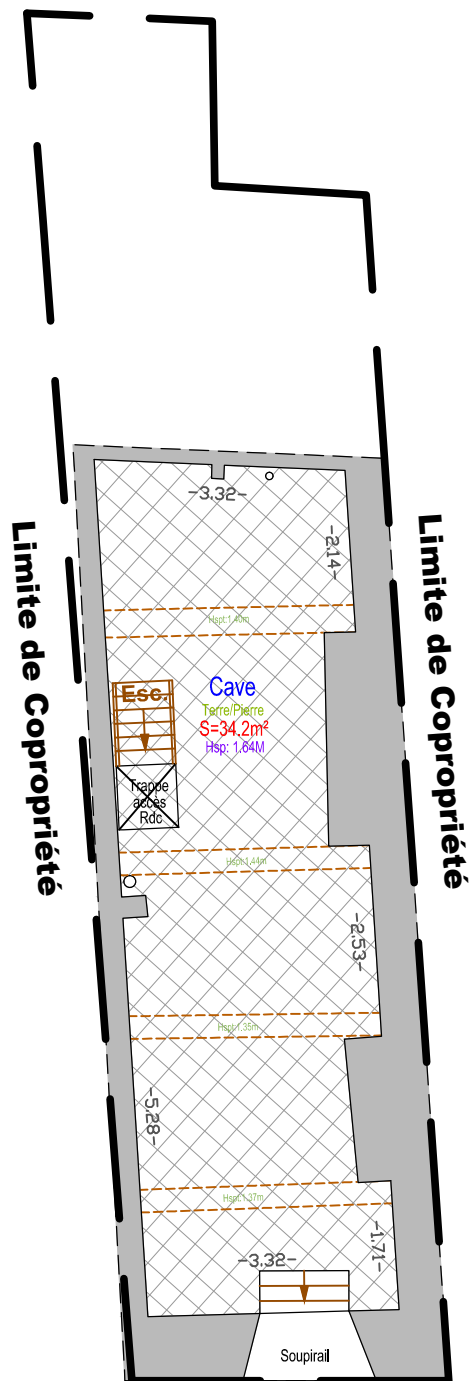

Parcelle BE403
Plan de Situation des Lots

Plan Masse

RUE SAINT GEORGES

ECHELLE : 1 / 100

D'après les relevés du 23/06/2020.

Réduction établie par la Sté QUARTA, Géomètres-Experts, le 23/06/2020.

Référence : CO201464B-VB

Ville de Rennes
17 rue Saint Georges

Parcelle BE403
Plan de Situation des Lots

Niveau Rez-de-Chaussée

RUE SAINT GEORGES

ECHELLE : 1 / 100

D'après les relevés du 23/06/2020.

Réduction établie par la Sté QUARTA, Géomètres-Experts, le 23/06/2020.

Référence : CO201464B-VB